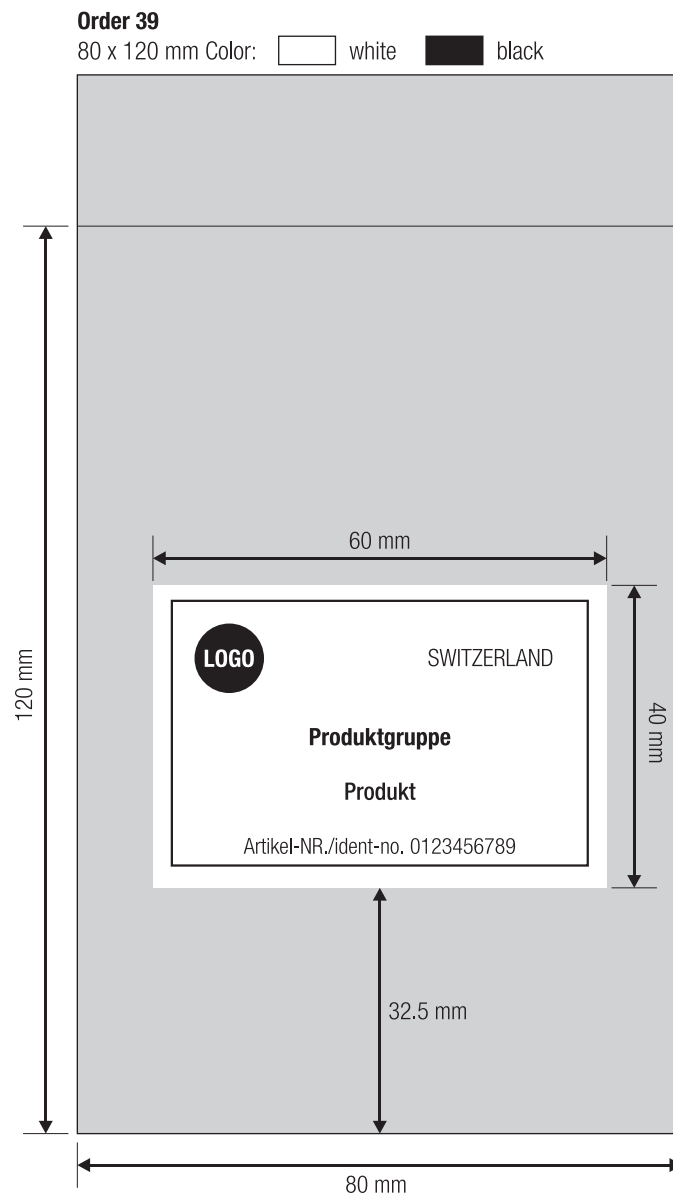

PRODUKTIONSÜBERSICHT

Abmessung	min. Mass = 20 x 20 mm max. Mass = 1025 x 820 mm min. Stärke = 0,030 mm max. Stärke = 0,150 mm
Materialien	LDPE / OPP / CPP / PA / PP / PET / AL / PET
Druck	unsere Beutel sind bis zu 8 Farben bedruckbar
Farben	frei wählbar nach Pantone-Farbnummern
Druckverfahren	Flexo-Druck, Roto-Gravur-Druck
Druckvorlagen	PDF, JPG
Verpackung	Alle Druckverschluss sind zu 100 Stück im Umbeutel und zu 1.000 Stück pro Karton verpackt.

Beispiel Druckdaten